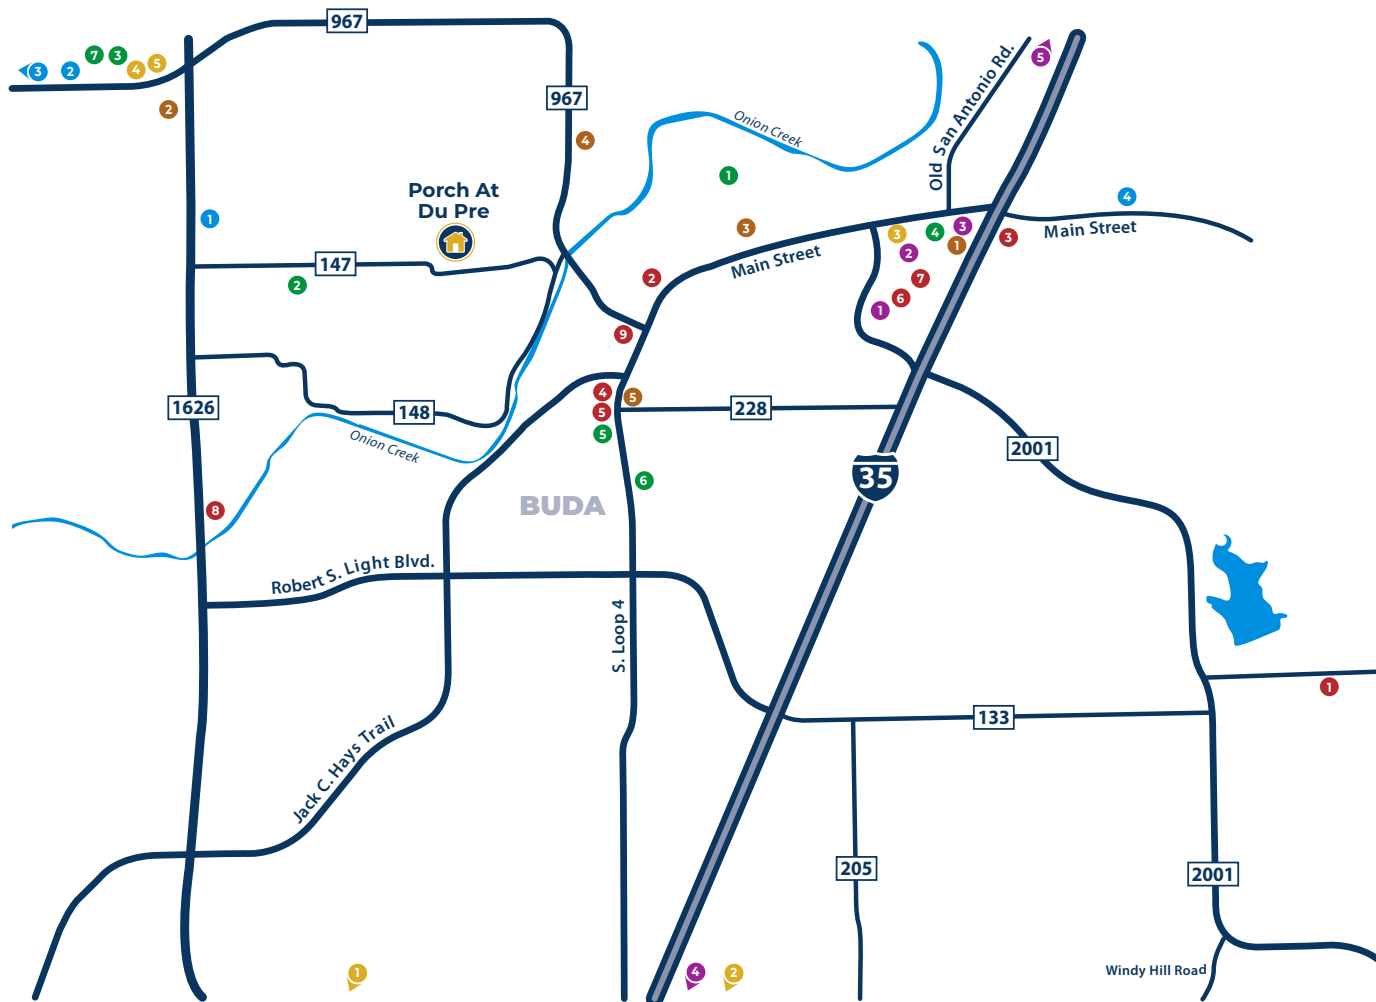

POINTS OF INTEREST

The Porch at Du Pre

DINING & ENTERTAINMENT

- 1 Docs Drive In Theatre - 5.4 mi.
- 2 Buda Amphitheatre - 1.2 mi.
- 3 PinBallz Kingdom - 3.6 mi.
- 4 Nates Buda Mill & Grain - 1.3 mi.
- 5 Valentina's Tex-Mex BBQ - 1.4 mi.
- 6 Hat Creek Burger Company - 2.6 mi.
- 7 Jalisco's Restaurant & Bar - 2.6 mi.
- 8 Buck's Backyard - 2.3 mi.
- 9 Brooklyn's Down South - 1.1 mi.

SCHOOLS/EDUCATION

- 1 Elm Grove Ranch Elementary - 1.6 mi.
- 2 Dahlstrom Middle School - 2.5 mi.
- 3 Johnson High School - 3.5 mi.
- 4 Kiddie Academy - 4.3 mi.

SHOPPING

- 1 Cabela's - 2.9 mi.
- 2 Walmart - 2.4 mi.
- 3 H.E.B. - 2.7 mi.
- 4 Academy Sports & Outdoors - 7.1 mi.
- 5 Southpark Meadows Shopping - 9.4 mi.

HEALTH

- 1 Kyle Medical Center - 7.8 mi.
- 2 Ascension Seton Hays - 7.2 mi.
- 3 St Davids – Care Now – Urgent Care - 2.3 mi.
- 4 Austin Regional Clinic – Buda - 2.3 mi.
- 5 Family Dentistry of Buda - 2.3 mi.

MISCELLANEOUS

- 1 Jack Brown Dry Cleaners - 2.8 mi.
- 2 Starbuck's - 2.2 mi.
- 3 Buda Public Library - 1.6 mi.
- 4 Garlic Creek Country Market - 1.1 mi.
- 5 Summer Moon Coffee - 1.2 mi.

Information is subject to change without notice. Revised February 8, 2024.