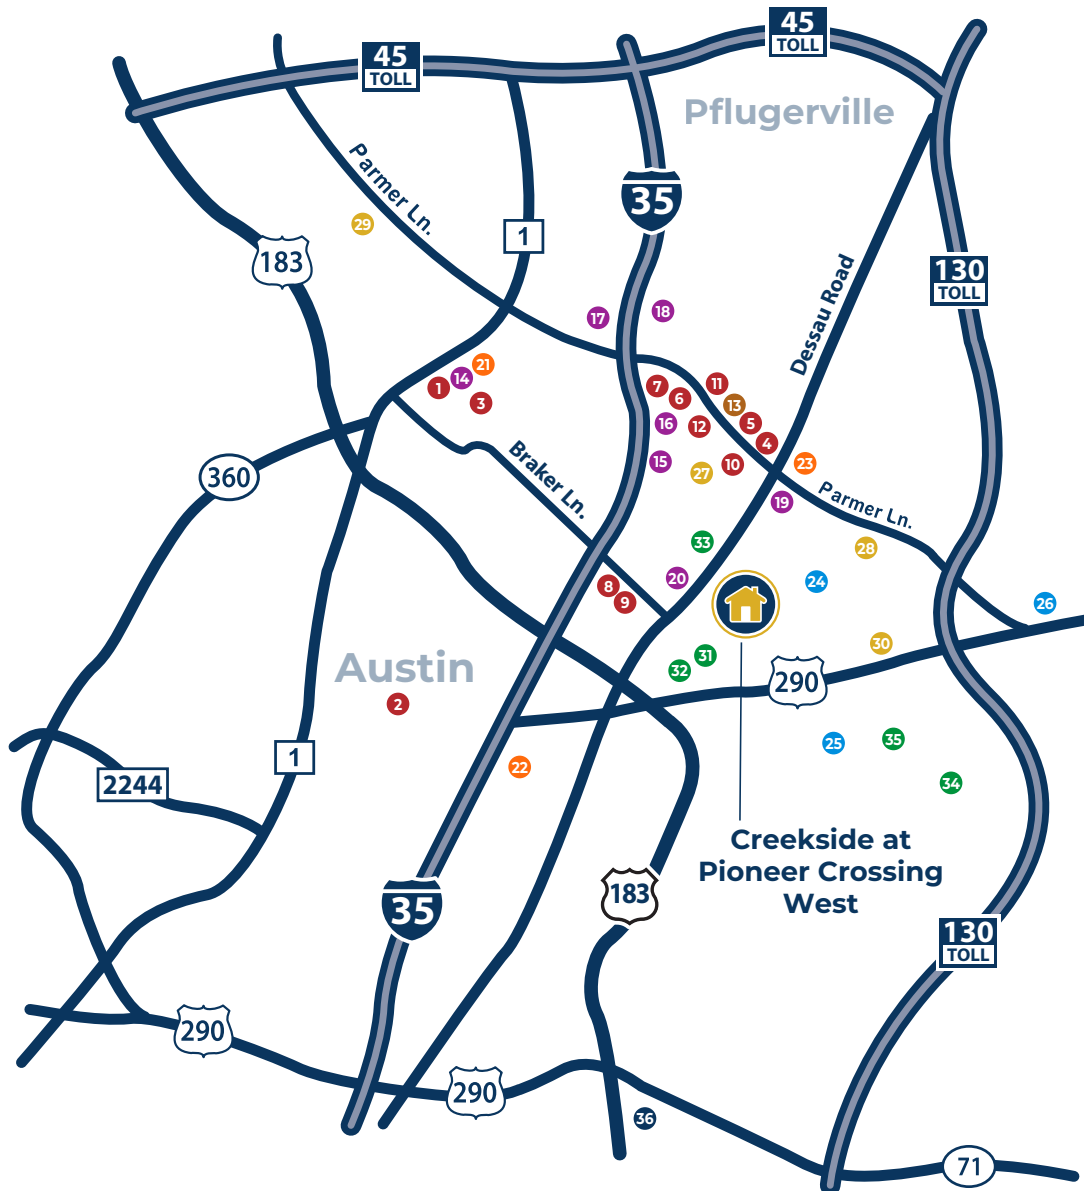

POINTS OF INTEREST

Creekside at Pioneer Crossing West

DINING/ENTERTAINMENT

- 1 Domain - 4.7 mi.
- 2 Downtown Austin - 8.8 mi.
- 3 TopGolf - 4.7 mi.
- 4 Dunkin Donuts - 4.1 mi.
- 5 Starbucks - 1 mi.
- 6 Pho King Restaurant - 1.7 mi.
- 7 Brooklyn Pie Company - 1.8 mi.
- 8 Los Catrachos Restaurant - 1 mi.
- 9 Vazquez Restaurant - 1.1 mi.
- 10 Sonic - 1 mi.
- 11 Taco Bell - 1 mi.
- 12 Little Woodrows Tech Ridge - 1.8 mi.

CHARGING STATIONS

- 13 Charge Point Charging Station - 1.4 mi.

SHOPPING

- 14 Domain - 4.7 mi.
- 15 Petco - 2.3 mi.
- 16 HEB - 2.4 mi.
- 17 Walmart - 3 mi.
- 18 Ross - 2.9 mi.
- 19 CVS - .9 mi.
- 20 Mi Casa Market - .3 mi.

HOSPITALS

- 21 St. David's North - 4 mi.
- 22 Dell Children's Hospital - 5.8 mi.
- 23 Dessau Veterinary Clinic - 1.1 mi.

SCHOOLS

- 24 Pioneer Crossing Elem. - 1.2 mi.
- 25 Decker Middle School - 4.8 mi.
- 26 Manor High School - 5.7 mi.

TRAVEL

- 36 Austin-Bergstrom
International Airport - 12 mi.

**PROMINENCE
HOMES**

It's where you LIVE