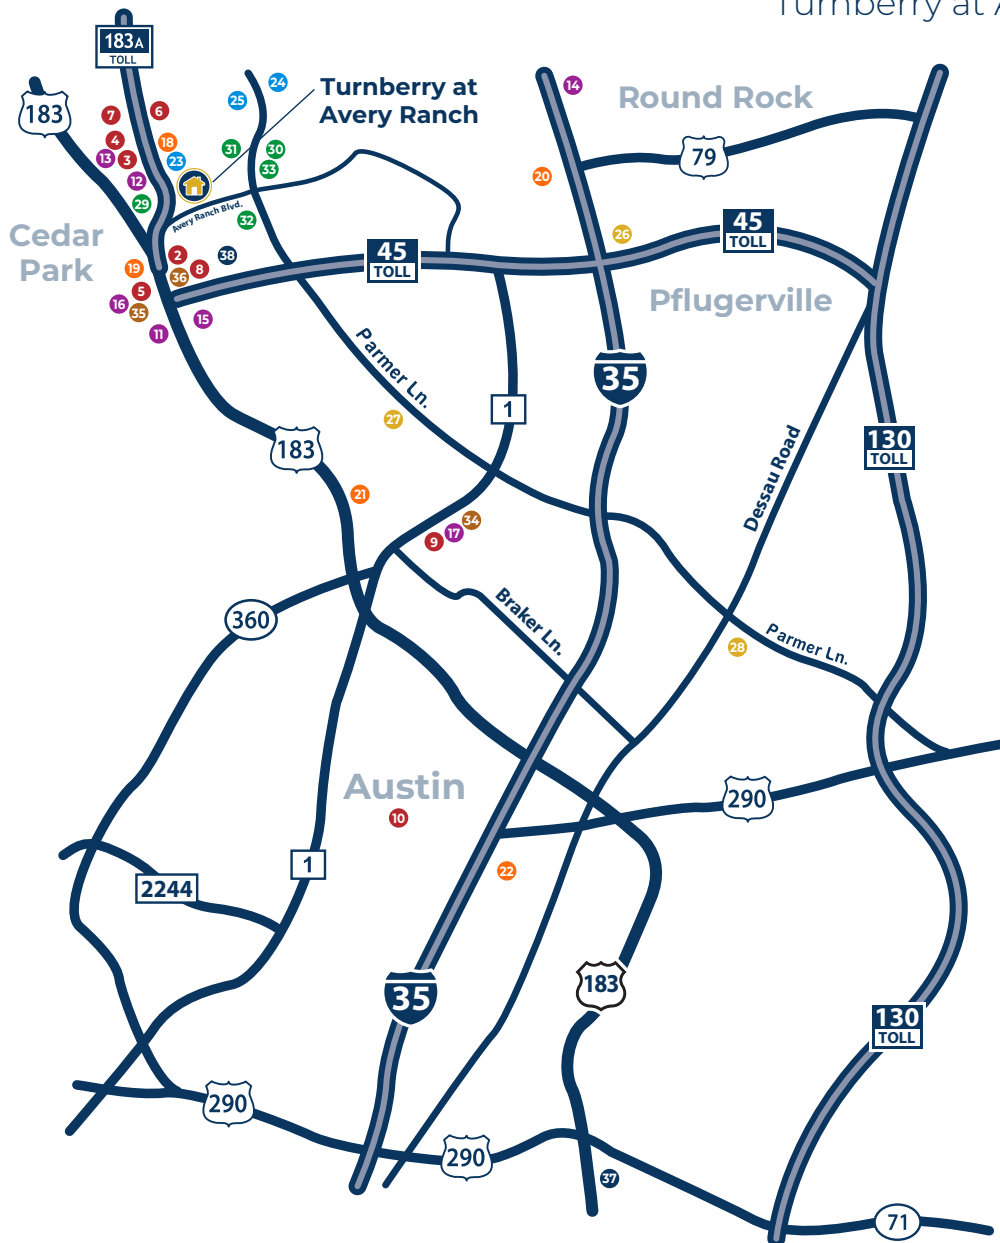

### DINING/ENTERTAINMENT

- 1 The League - 1.9 mi.
- 2 HMart - 1.5 mi.
- 3 In and Out Burger - 3.9 mi.
- 4 Pieology Pizzeria - 3.7 mi.
- 5 Starbucks - 1.4 mi.
- 6 Torchy Tacos - 3.7 mi.
- 7 Lupe Tortilla - 4.5 mi.
- 8 Panera Bread - 1 mi.
- 9 The Domain - 10.1 mi.
- 10 Downtown Austin - 23.8 mi.

### SHOPPING

- 11 Lakeline Mall - 2.1 mi.
- 12 Costco - 4.3 mi.
- 13 The Rail Yard Shopping Center - 3.9 mi.
- 14 Round Rock Premium Outlets - 10.4 mi.
- 15 Walmart - 2.9 mi.
- 16 HEB - 1.4 mi.
- 17 The Domain - 10.1 mi.

### HOSPITALS

- 18 Cedar Park Regional Med. Cntr - 5.1 mi.
- 19 St. David's Emergency Cntr - 1.4 mi.
- 20 Heart Hospital of Austin at St. David's - 6.3 mi.
- 21 Seton Northwest - 8.4 mi.
- 22 Dell Children's Hospital - 22.2 mi.

### CHARGING STATIONS

- 34 Tesla Destination Charger - 6.3 mi.
- 35 Chargepoint Station - 2.2 mi.
- 36 Chargepoint Station - 3.2 mi.