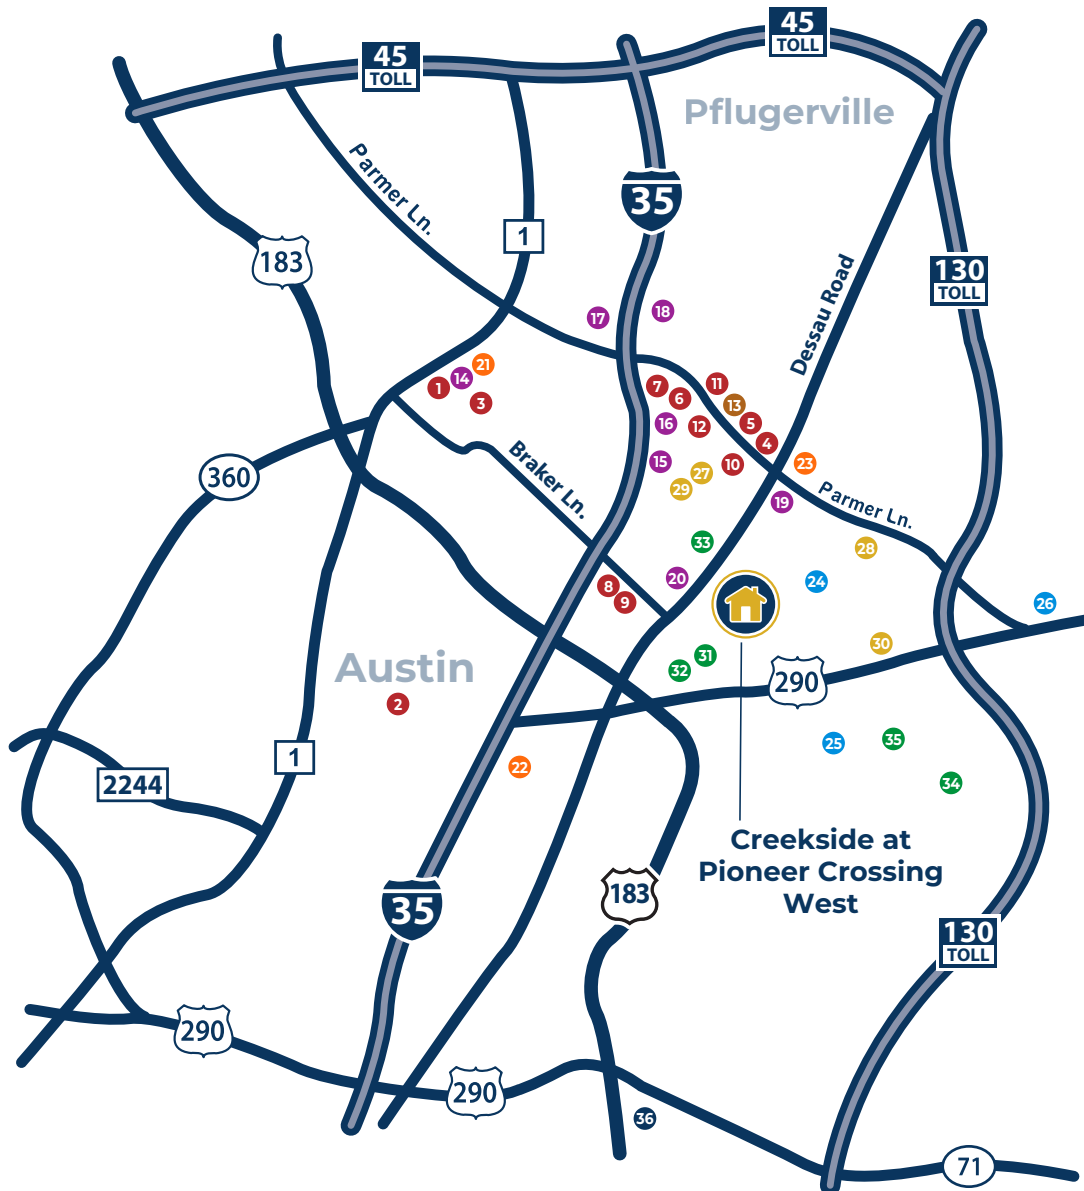

## Creekside at Pioneer Crossing West

### DINING/ENTERTAINMENT

- 1 Domain - 4.7 mi.
- 2 Downtown Austin - 8.8 mi.
- 3 TopGolf - 4.7 mi.
- 4 Dunkin Donuts - 4.1 mi.
- 5 Starbucks - 1 mi.
- 6 Pho King Restaurant - 1.7 mi.
- 7 Brooklyn Pie Company - 1.8 mi.
- 8 Los Catrachos Restaurant - 1 mi.
- 9 Vazquez Restaurant - 1.1 mi.
- 10 Sonic - 1 mi.
- 11 Taco Bell - 1 mi.
- 12 Little Woodrows Tech Ridge - 1.8 mi.

### SHOPPING

- 14 Domain - 4.7 mi.
- 15 Petco - 2.3 mi.
- 16 HEB - 2.4 mi.
- 17 Walmart - 3 mi.
- 18 Ross - 2.9 mi.
- 19 CVS - .9 mi.
- 20 Mi Casa Market - .3 mi.

### HOSPITALS

- 21 St. David's North - 4 mi.
- 22 Dell Children's Hospital - 5.8 mi.
- 23 Dessau Veterinary Clinic - 1.1 mi.